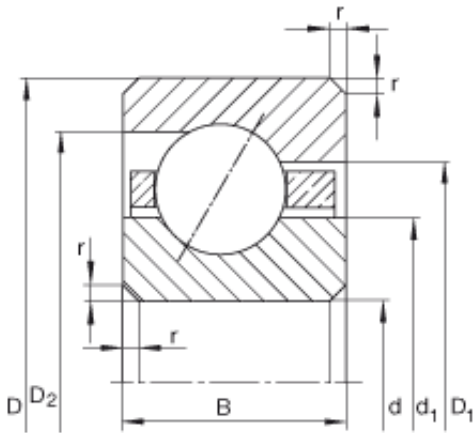

AD Bearing Machine Co., Ltd

7 inch x 215,9 mm x 19,05 mm INA CSEF070 INA Bearing

Bearing No. CSEF070

CSEF070 Bearing 2D drawings and 3D CAD models

Size	177.8x215.9x19.05 mm
Bore Diameter	177,8 mm
Outer Diameter	215,9 mm
Width	19,05 mm
d	177,8 mm
d	7 inch
D	215,9 mm
B	19,05 mm
D ₁	201,8 mm
D ₂	206,7 mm
d ₁	191,9 mm
r _{min}	2 mm
m	1,45 kg / Weight
C _r	29000 N / Dynamic load rating (radial)
C _{0r}	41500 N / Static load rating (radial)