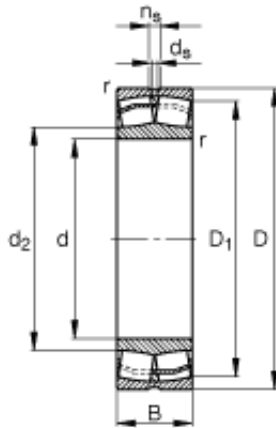

## 110 mm x 180 mm x 56 mm FAG 23122-E1-TVPB FAG Bearing

Bearing No. 23122-E1-TVPB

23122-E1-TVPB Bearing 2D drawings and 3D CAD models

Size	110x180x56 mm
Bore Diameter	110 mm
Outer Diameter	180 mm
Width	56 mm
d	110 mm
D	180 mm
B	56 mm
D <sub>1</sub>	160 mm
D <sub>a max</sub>	169 mm
d <sub>2</sub>	124,6 mm
d <sub>a min</sub>	121 mm
d <sub>s</sub>	4,8 mm
n <sub>s</sub>	9,5 mm
r <sub>a max</sub>	2 mm
r <sub>min</sub>	2 mm
m	5,3 kg / Weight
C <sub>r</sub>	530000 N / Dynamic load rating (radial)
e	0,28
Y <sub>1</sub>	2,39
Y <sub>2</sub>	3,56
C <sub>0r</sub>	680000 N / Static load rating (radial)
Y <sub>0</sub>	2,34